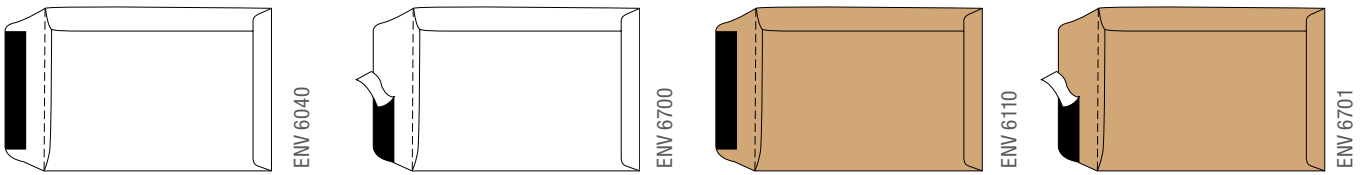

Pockets C5 Pocket: 229 x 162mm

BANTEX CODE	MERPAK CODE	DESCRIPTION	GSM	PACK
MC5229162W	ENV 5910	C5-P White Opaque <i>Gummed Flap</i>	80	500
MC5229162WS	ENV 5915	C5-P White Opaque <i>Simpli Stik</i>	80	500
MC5229162M	ENV 5911	C5-P Brown <i>Gummed Flap</i>	80	500
MC5229162MS	ENV 5916	C5-P Brown <i>Simpli Stik</i>	80	500