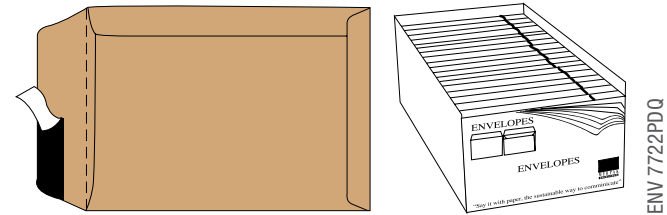

Retail Packs

C4 Pocket: 324 x 229mm - Wrapped 10

BANTEX CODE	MERPAK CODE	DESCRIPTION	GSM	PACK
MC4324229WOS10	ENV 7723	C4-P White Opaque <i>Simpli Stik</i> (10 Pack)	90	250
MC4324229WOS10P	ENV 7723PDQ	C4-P White Opaque <i>Simpli Stik</i> (10 Pack)	90	250
MC4324229M10	ENV 7722	C4-P Brown <i>Simpli Stik</i> (10 Pack)	90	250
MC4324229M10P	ENV 7722PDQ	C4-P Brown <i>Simpli Stik</i> (10 Pack)	90	250