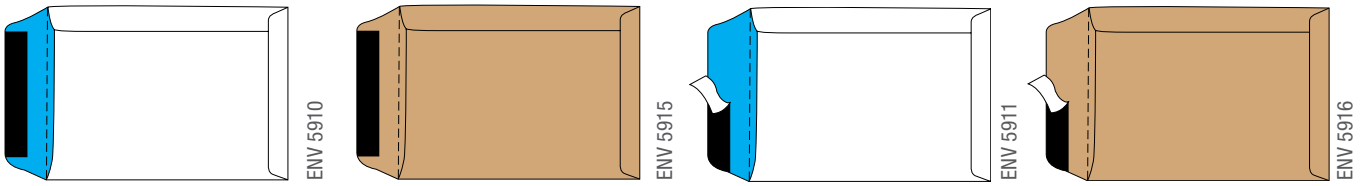

Pockets C5 Pocket: 229 x 162mm

BANTEX CODE	MERPAK CODE	DESCRIPTION	GSM	PACK
MC5229162W	ENV 5910	C5-P White Opaque <i>Gummed Flap</i>	80	500
MC5229162WS	ENV 5915	C5-P White Opaque <i>Simpli Stik</i>	80	500
MC5229162M	ENV 5911	C5-P Brown <i>Gummed Flap</i>	80	500
MC5229162MS	ENV 5916	C5-P Brown <i>Simpli Stik</i>	80	500