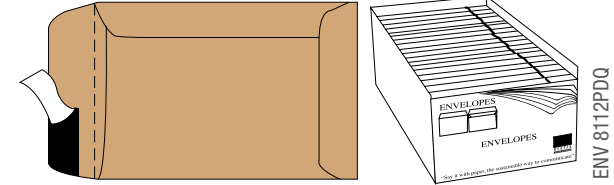

Retail Packs

Wage envelopes Pocket: 152 x 102mm - Wrapped 50

BANTEX CODE	MERPAK CODE	DESCRIPTION	GSM	PACK
M152102PLWRBL50	ENV 8111	"Plain Wage" Brown <i>Simpli Stik</i> (50 Pack)	80	500
M152102PLWRB50P	ENV 8111PDQ	"Plain Wage" Brown <i>Simpli Stik</i> (50 Pack)	80	500
M152102PWRBL50	ENV 8112	"Printed Wage" Brown <i>Simpli Stik</i> (50 Pack)	80	500
M152102PWRBL50P	ENV 8112PDQ	"Printed Wage" Brown <i>Simpli Stik</i> (50 Pack)	80	500

Retail Packs

C4 Pocket: 324 x 229mm - Wrapped 10

BANTEX CODE	MERPAK CODE	DESCRIPTION	GSM	PACK
MC4324229WOS10	ENV 7723	C4-P White Opaque <i>Simpli Stik</i> (10 Pack)	90	250
MC4324229WOS10P	ENV 7723PDQ	C4-P White Opaque <i>Simpli Stik</i> (10 Pack)	90	250
MC4324229M10	ENV 7722	C4-P Brown <i>Simpli Stik</i> (10 Pack)	90	250
MC4324229M10P	ENV 7722PDQ	C4-P Brown <i>Simpli Stik</i> (10 Pack)	90	250