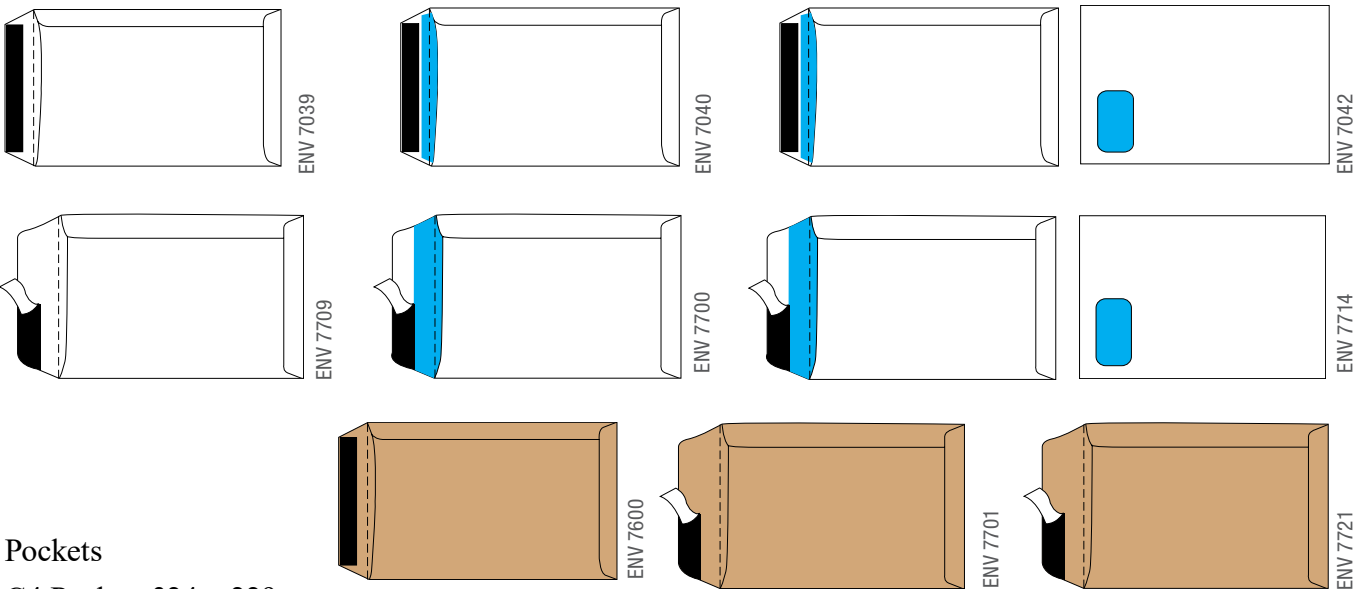

Pockets

C4 Pocket: 324 x 229mm

BANTEX CODE	MERPAK CODE	DESCRIPTION	GSM	PACK
MC4324229W	ENV 7039	C4-P White <i>Gummed Flap</i>	90	250
MC4324229W0	ENV 7040	C4-P White Opaque <i>Gummed Flap</i>	90	250
MC4324229WW	ENV 7042	C4-P White Opaque Window <i>Gummed Flap</i>	90	250
MC4324229WS	ENV 7709	C4-P White <i>Simpli Stik</i>	90	250
MC4324229WOS	ENV 7700	C4-P White Opaque <i>Simpli Stik</i>	90	250
MC4324229WOWS	ENV 7714	C4-P White Opaque Window <i>Simpli Stik</i>	90	250
MC4324229M	ENV 7600	C4-P Brown <i>Gummed Flap</i>	90	250
MC4324229MS	ENV 7701	C4-P Brown <i>Simpli Stik</i>	90	250
MC4324229BKS	ENV 7721	C4-P Brown Kraft <i>Simpli Stik</i>	120	250